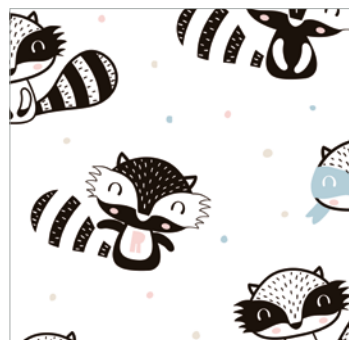

Skład: 100% wiskoza bambus
Gramatura: 180g/m²
Szerokość belki: 158cm

CENA
netto/mb

10-30m / >30m / mix >30m
33,90zł / 30,90zł / 31,90zł

Wzory

Tkaniny / Dżianiny / Bambus

cars 'n the city

hexa forest

szopy b&w

dino b&w

łapacze snów

it's raining foxes

wrózki

tęczowe jednorożce

ptaki

holiday cheer

święta b&w