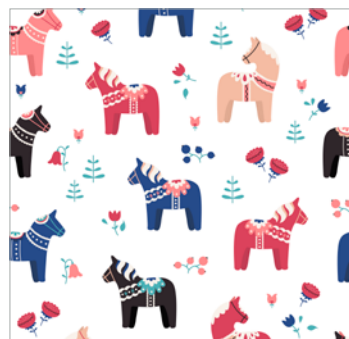

Wzory

Tkaniny / Dżianiny / Bambus

konie folk