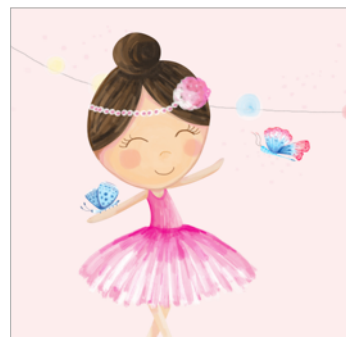

CENA	50x50cm	8zł (10-40 szt) / 7zł (>40 szt)
netto/szt	75x100cm	16zł (30-60 szt) / 15zł (>60 szt)
	100x135cm	34zł (10-30 szt) / 32zł (>30 szt)

Kocykowe

75x100cm / 100x135cm

Poduszkowe

50x50cm

baletnice

cyrk