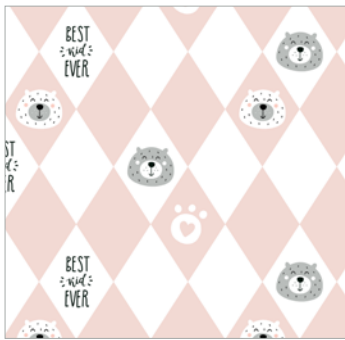

dino b&w

łapacze snów

it's raining foxes

wrózki

tęczowe jednorożce

ptaki

holiday cheer

święta b&w

balony

sleepy eyes

king of naps

konie folk

aztec

kwiaty mięta

kwiaty róż

monogram

strzały

koty b&w

balleriny

best kid ever

chmurki patchwork

woof!

śpiące owieczki

best kid ever