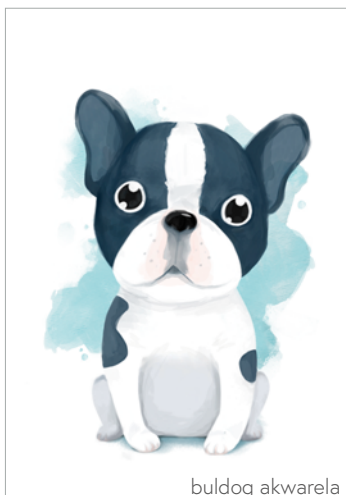

Kocykowe

75x100cm / 100x135cm