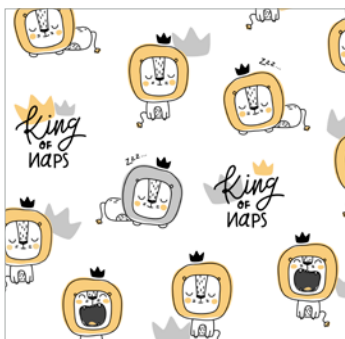

king of naps